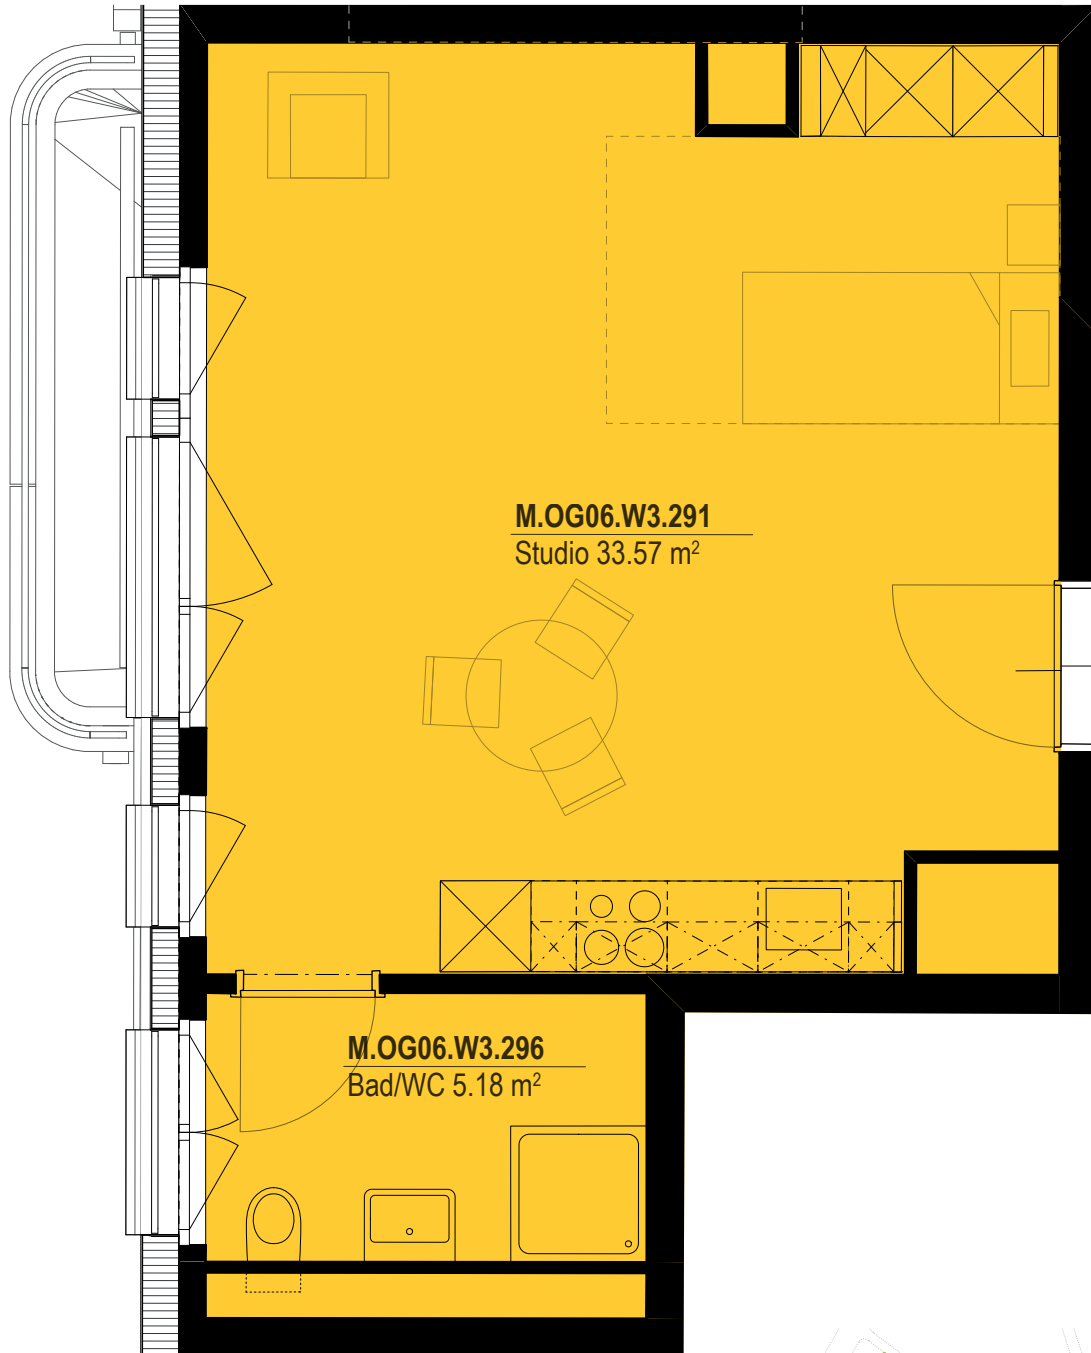

1.5-Zimmer-Studio

Glasiplatz 1, 8180 Bülach

6. Obergeschoss

Nettowohnfläche

ca. 39 m²

Masstab 1:50

Kontakt Wohnungen

Markstein AG Zürich, T +41 43 810 90 10
wohnen@wirsindglasi.ch, www.wirsindglasi.ch