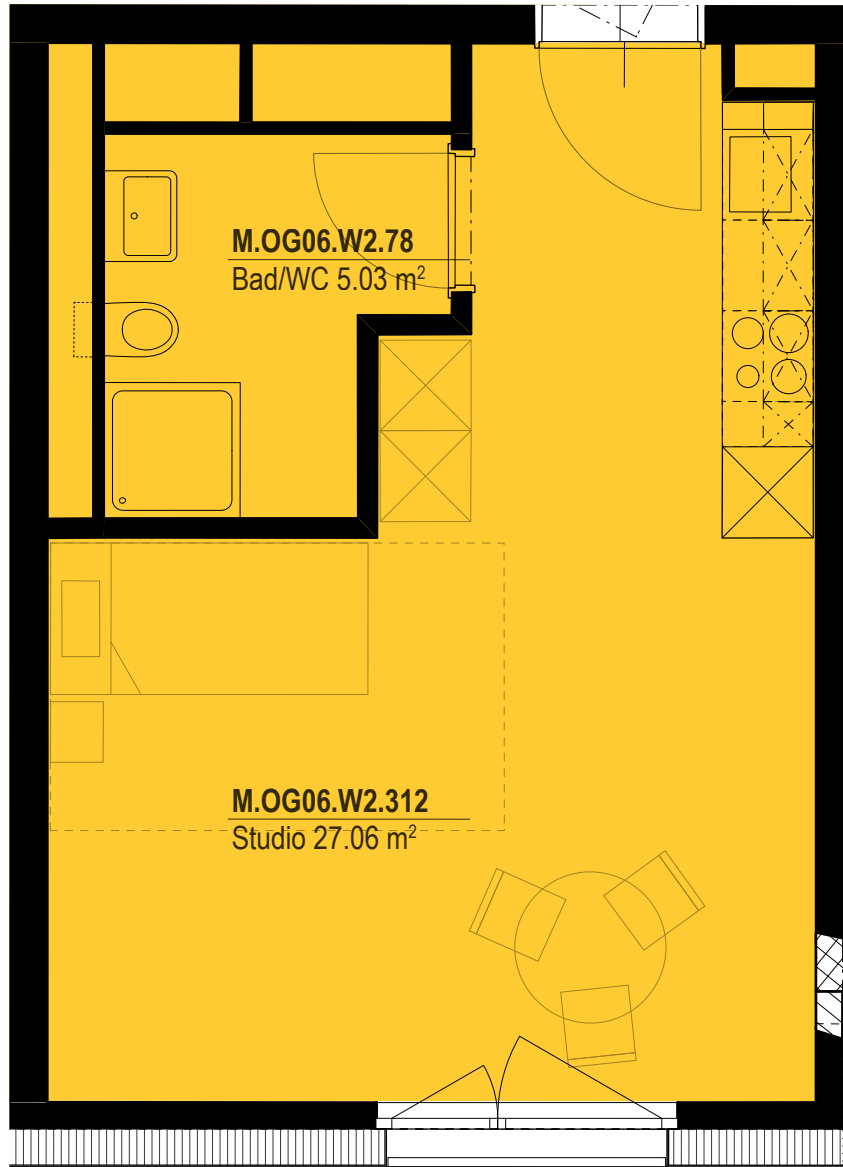

1.5-Zimmer-Studio

Glasiplatz 1, 8180 Bülach

6. Obergeschoss

Nettowohnfläche

ca. 32 m²

Masstab 1:50

Kontakt Wohnungen

Markstein AG Zürich, T +41 43 810 90 10
wohnen@wirsindglasi.ch, www.wirsindglasi.ch